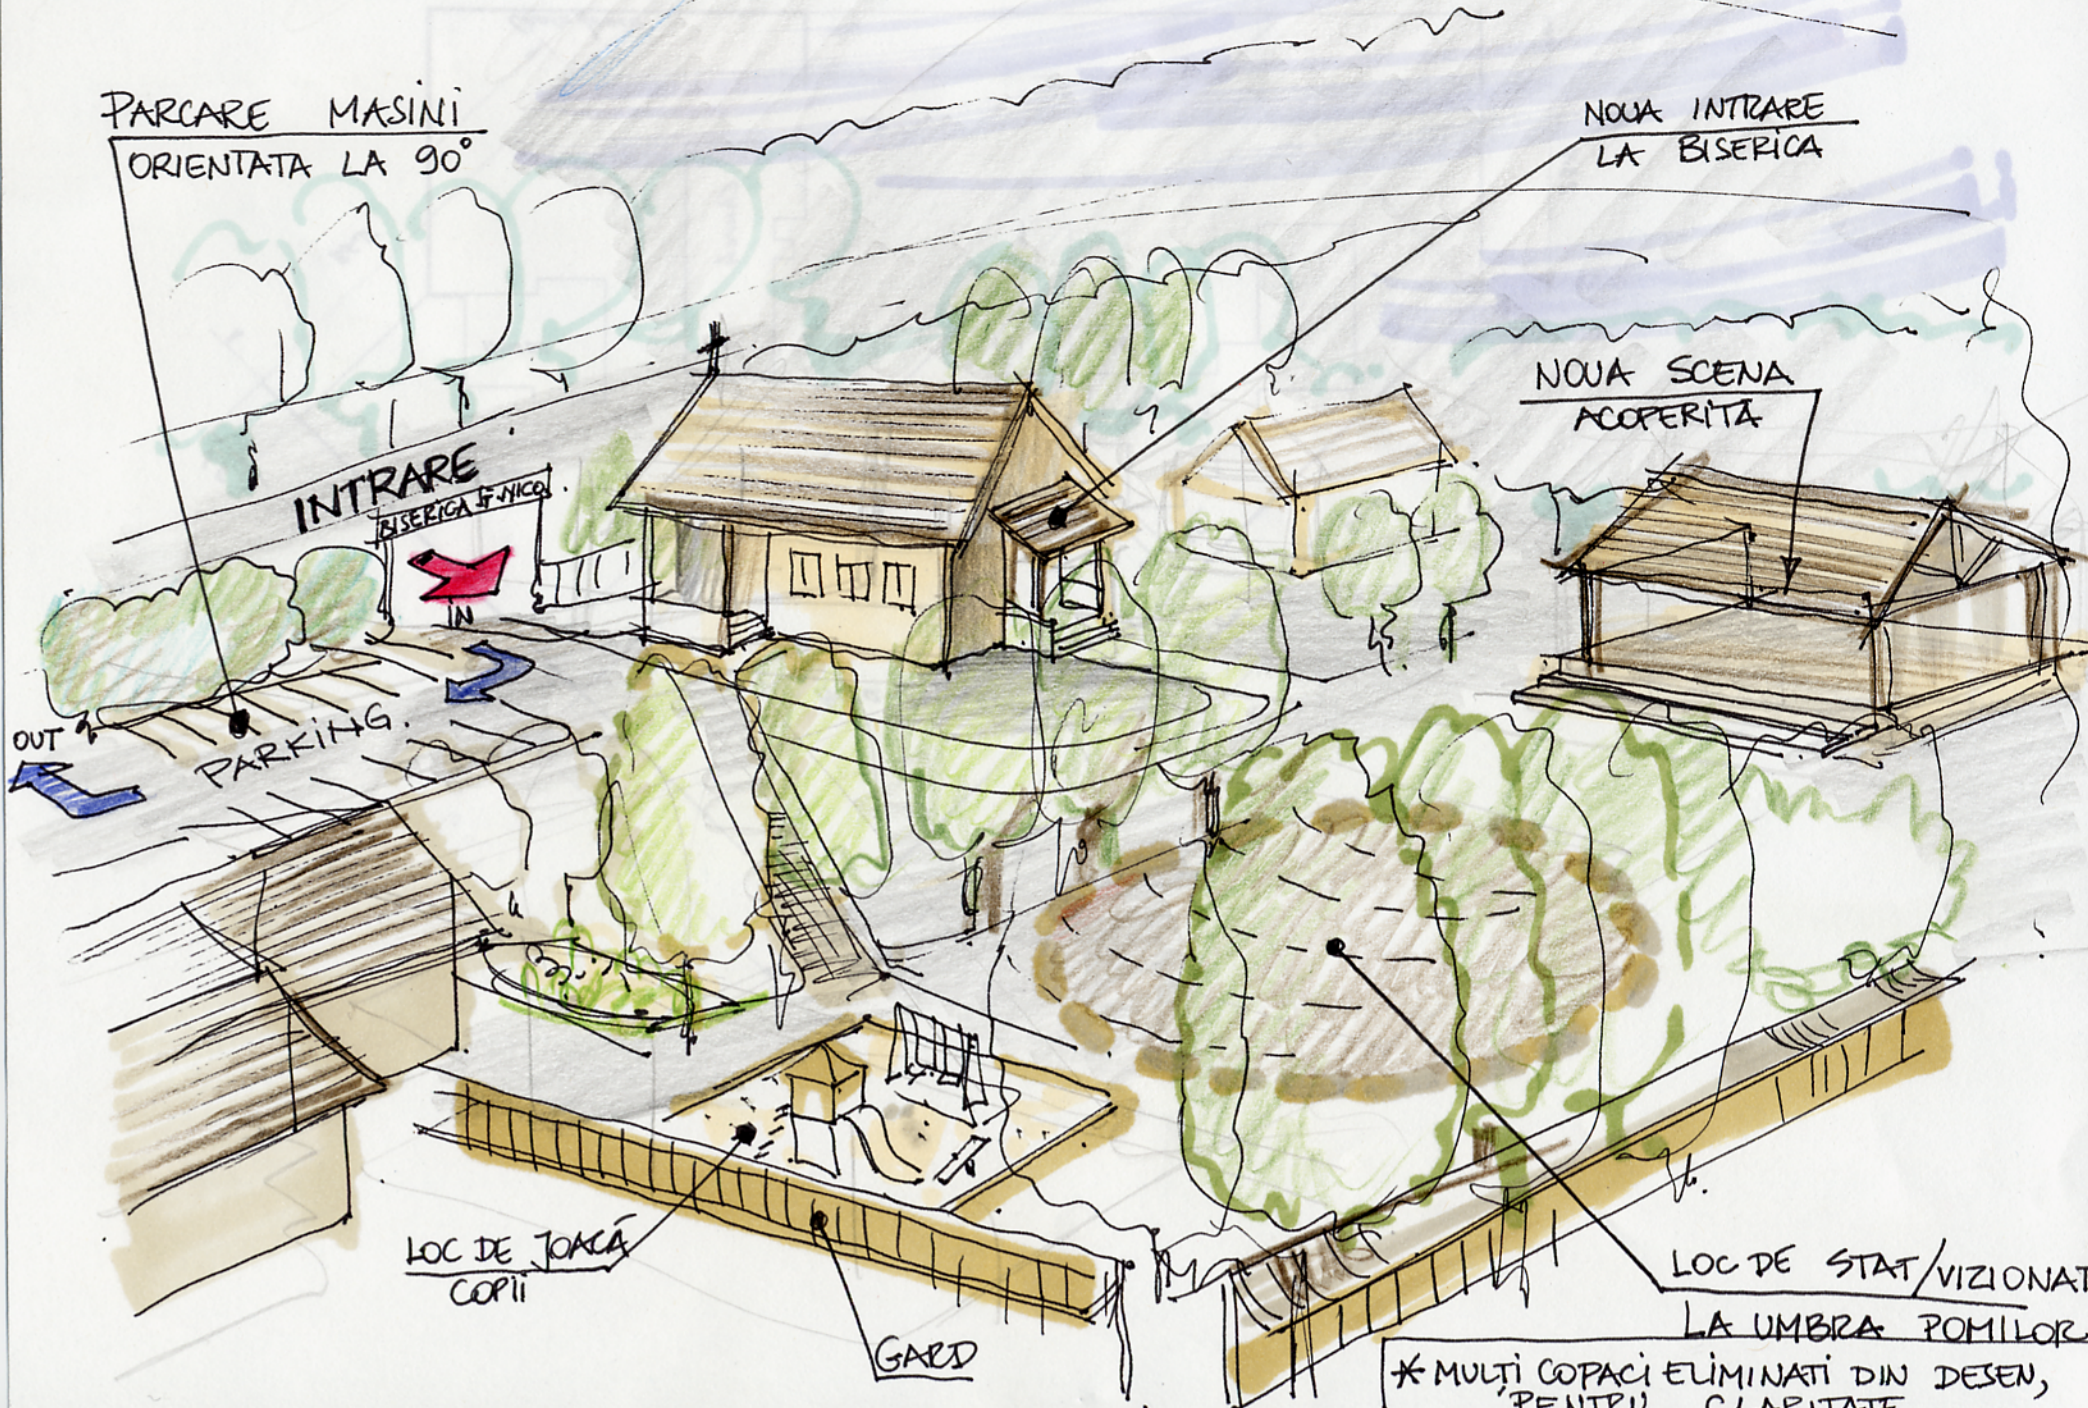

VEDERE DIN NORD-VEST ÎNSPRE INTRAREA PRINCIPALĂ

* PROPUNERE PT. RE-ORGANIZAREA TERENULUI

PARCARE MASINI
ORIENTATA LA 90°

NOUA INTRARE
LA BISERICA

NOUA SCENA
ACOPERITA

INTRARE
BISERICA Sf. NICOLAE

OUT

PARKING

LOC DE JOACA
COPILII

GARD

LOC DE STAT/VIZIONAT
LA UMBRA POMILOR

* MULȚI COPACI ELIMINATI DIN DESEN,
PENTRU CLARITATE